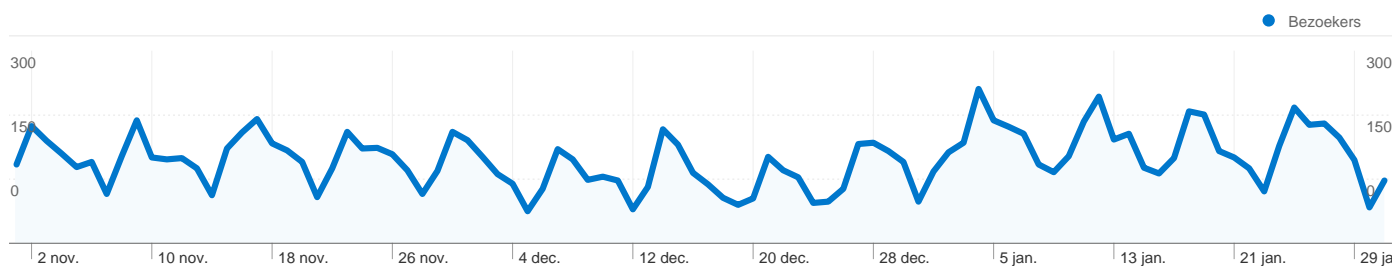

## Sitegebruik

 **12.683** Bezoeken

 **21,08%** Weigeringspercentage

 **103.670** Paginaweergaves

 **00:02:44** Gem. tijd op site

 **8,17** Pagina's/bezoek

 **82,37%** Nieuw bezoekpercentage

## Overzicht van bezoekers

**Bezoekers**  
**10.915**

## 10.915 mensen hebben deze site bezocht

12.683 Bezoeken

10.915 Unieke bezoekers

103.670 Paginaweergaves

8,17 Gemiddelde paginaweergaves

00:02:44 Tijd op site

21,08% Weigeringspercentage

82,37% Nieuwe bezoeken