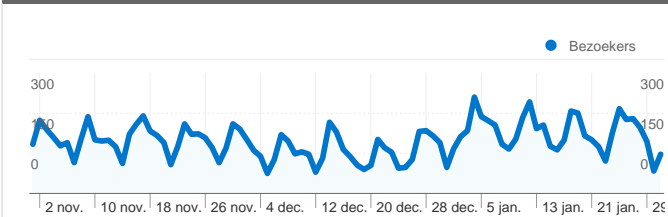

## Sitegebruik

 **12.683** Bezoeken

 **21,08%** Weigeringspercentage

 **103.670** Paginaweergaves

 **00:02:44** Gem. tijd op site

 **8,17** Pagina's/bezoek

 **82,37%** Nieuw bezoekpercentage

## Overzicht van bezoekers

**Bezoekers**  
**10.915**

## 10.915 mensen hebben deze site bezocht

12.683 Bezoeken

10.915 Unieke bezoekers

103.670 Paginaweergaves

8,17 Gemiddelde paginaweergaves

00:02:44 Tijd op site

21,08% Weigeringspercentage

82,37% Nieuwe bezoeken